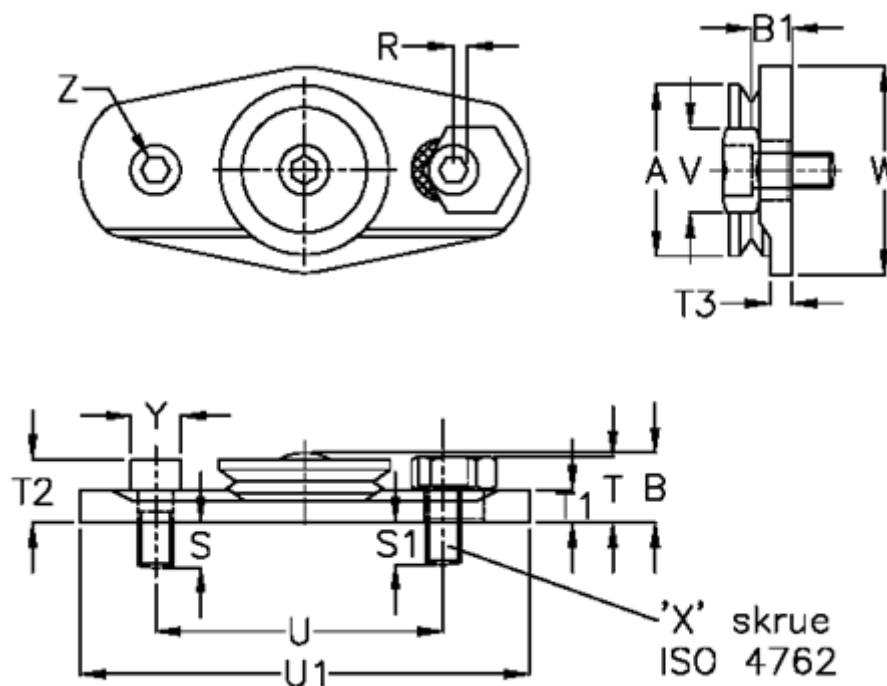

Varenummer: 0571514265  
 Beskrivelse: Hepco GV3 leje GBHJ 265 ENS  
 Slimline til blindhuls montering

## Mål

a = 26.5	T2 = 10.0	Y = 8.5
B = 11.3	T3 = 3.6	Z = 10
B1 = 6.8	U = 50.0	
R = 1.5	U1 = 72.0	
S = 7.0	V = 14	
S1 = 9.0	vægt kg/1000 = 0.028	
T = 11.0	W = 32.0	
T1 = 5.0	X = M5	